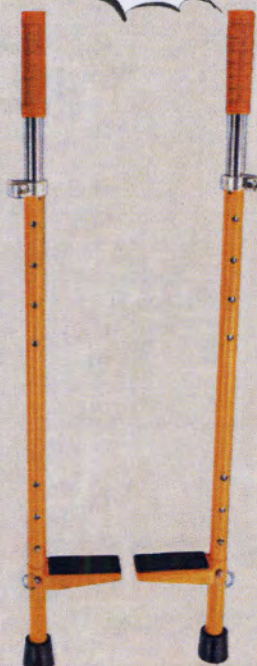

1099

**SAC DE BOXE**  
Sac de frappe avec gants.

0943

**TELESCOPE 20 X 40 X 60**  
Télescope 3 oculaires 20x40x60 objectif  
30mm avec trépied de table.

1101

**ECHASSES TELESCOPIQUES**  
Réglables sur 3 positions  
repose pieds anti dérapant;