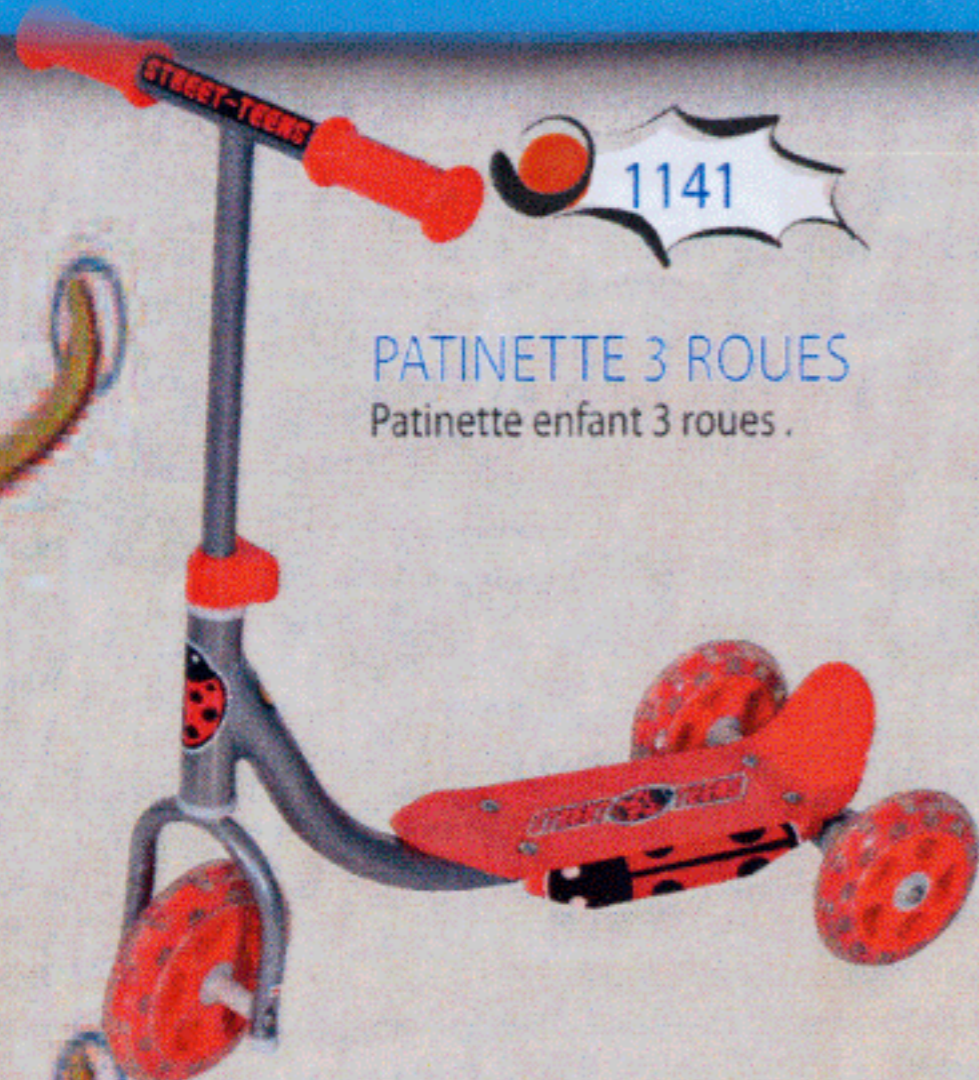

Enfants de 3 à 5 ans

nés en 2006, 2005, 2004

1141

PATINETTE 3 ROUES
Patinette enfant 3 roues.

0760

COFFRET POMPIERS
Coffret 3 véhicules de pompier à friction avec 3 pompiers+accessoires.

0908

VETERINAIRE AVEC 4X4
contient 1 personnage, 1 véhicule et accessoires.

0410

QUESTO DISNEY CARS
Jeu éducatif de questions réponses. Reconnaissance des chiffres, des couleurs et des formes. De 4 à 7 ans.

0504

BEBE CABRIOLES
Réalise de magnifiques cabrioles. Fonctionne sans pile.