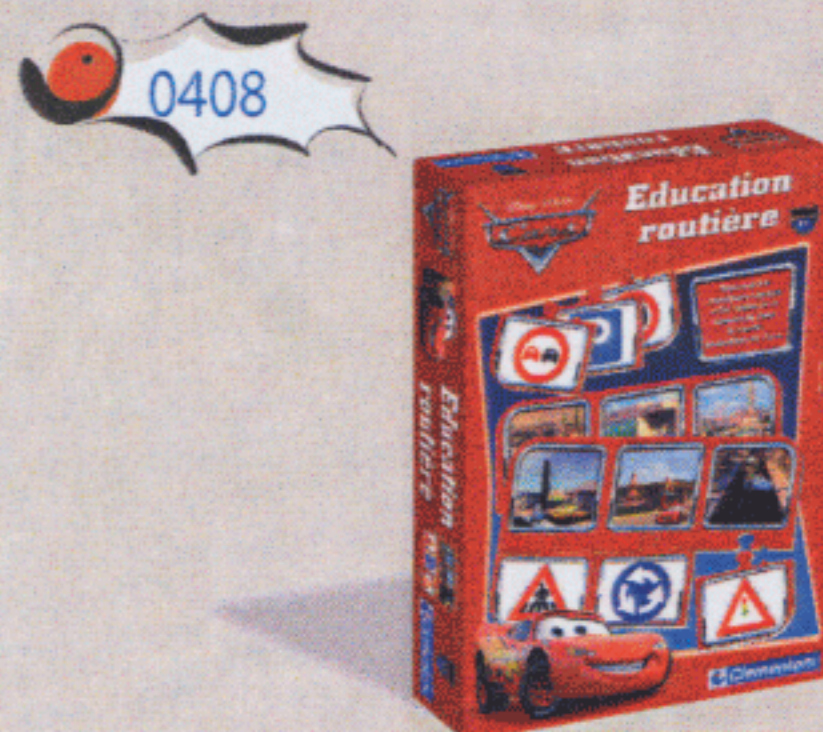

Loto des jolies saisons + mémo des petits amis.
Dès 3 ans.

0761

CAMION POMPIERS SON ET LUMIERE

Camion de pompier motorisé avec son et lumière

0430

ABC MAGIQUE

Ardoise parlante pour apprendre à écrire les lettres et à dessiner en suivant les modèles.

0333

GROS DOMINOS EN BOIS

28 gros dominos en bois, coffret sérigraphié en bois.
A partir de 3 ans.

0408

CARS EDUCATION ROUTIERE

Grâce à ce kit, les enfants pourront aborder la sécurité routière.
A partir de 4 ans.