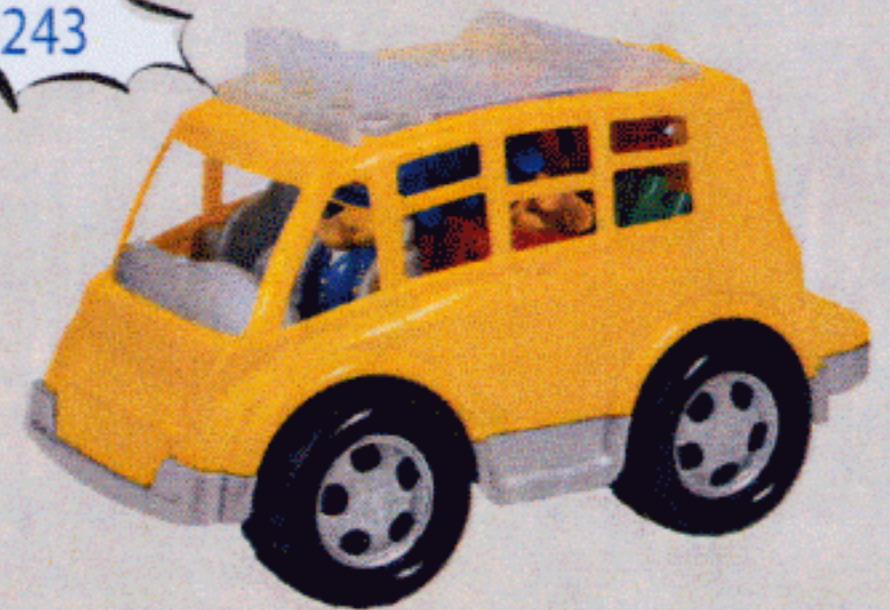

Enfants de 0 à 2 ans

nés en 2009, 2008, 2007

0185

CLE MAGIQUE

Un hochet parlant, musical et lumineux pour de multiples découvertes.
3 mois +

0174

BALEIN'EAU ET SA MAMAN

Jeu de bain. L'enfant s'amuse à faire glisser le baleineau sur le dos de sa maman. 6 mois +

0184

CUBES D'ACTIVITES MICKEY

3 différents cubes d'activité. 9 mois.

0243

BUS

Avec 25 briques et un personnage.
De 2 à 5 ans.

0401

MEMORY HELLO KITTY

MEMORY CARS

Chasse aux images qui demande mémoire et concentration

0173

LAPIN PILOTE

La première auto de bébé avec 2 modes de jeu.
6 mois +

Enfants de 0 à 2 ans

nés en 2009, 2008, 2007

0738