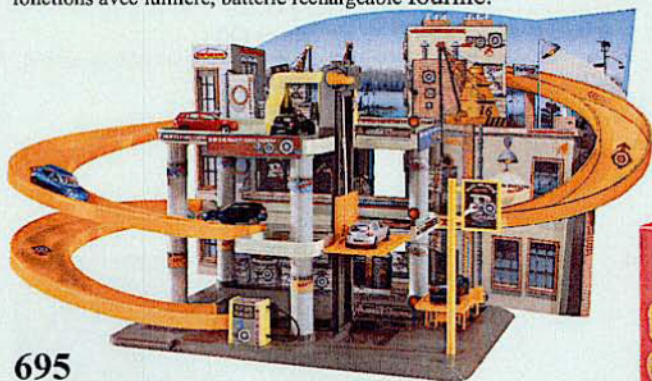

Enfants nés en 1999, 2000, 2001 6-8 ans

677
SPORT CAR
Voiture grand tourisme radioguidée, 25 cm, toutes fonctions avec lumière, batterie rechargeable fournie.

789
CONSOLE VIDÉO 7 JEUX EN 1
Course auto, space armada, super diamond, magicien, racing pionner, tennis, à connecter à la télévision. Fonctionne avec 4 piles LR06 non fournies.

774
ÉLECTRONIC PINBALL GAME
Flipper électronique, 2 compteurs, double flipper, son laser, score digital automatique : 2 piles LR14 non fournies.

695
CITY GARAGE
Super garage 3 niveaux. Ultra complet, pompe essence, pont de lavage, pont de réparation, livré avec 1 voiture.