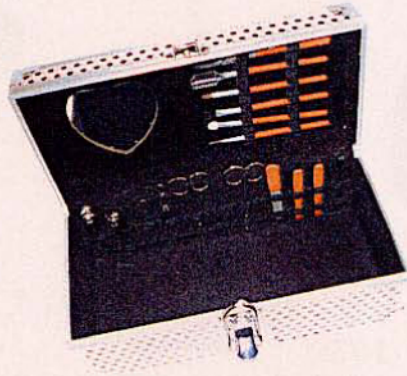

1109
STATION D'ACCUEIL MP3
Avec radio réveil FM stéréo, alarme, réveil rétro éclairage bleu, prise jack pour MP3 et lecteur CD, 1 pile bouton fournie, 1 câble de connexion.

1072
VALISETTE MÉTAL MANUCURE
De multiples accessoires pour avoir des mains de rêve.